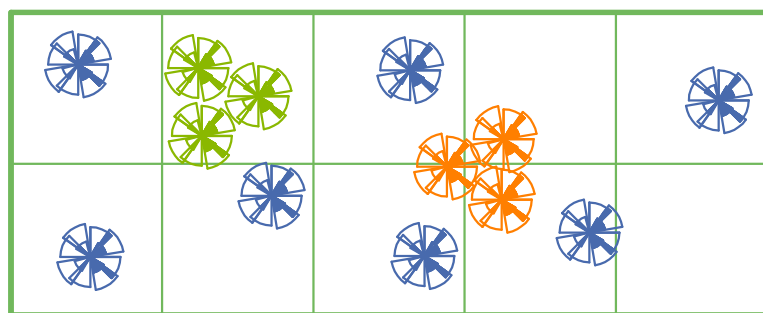

KVETINOVÁ SKLADBA – PRÍJAZDOVÝ ZÁHON

-  MISCANTHUS 'Silberfeder' / 3
-  RUDBECKIA MAXIMA / 3
-  PEROVSKIA ATRIPLICIFOLIA / 7
-  CALAMAGROSTIS BRACHYTRICHA / 5
-  RUDBECKIA 'Goldstrum' / 7
-  ASTER 'Pringlei Monte Cassino' / 5
-  ASTER 'Little Carlow' / 4
-  AGASTACHE 'Blue Fortune' / 4
-  HELENIUM 'Wesergold' / 5
-  EUPATORIUM 'Atropurpureum' / 3
-  ALCHEMILLA MOLLIS / 7
-  SALVIA 'Ostfriesland' / 7
-  TULIPA 'Showwinner' / 25
-  TULIPA 'Hearts Delight' / 25
-  TULIPA 'Angelique' / 9
-  TULIPA 'Black Hero' / 9
-  TULIPA 'Holland Princess' / 9
-  TULIPA 'Blue Parrot' / 9
-  TULIPA 'Queen of Night' / 9
-  TULIPA 'Pink Impression' / 9
-  TULIPA 'White Dream' / 8
-  TULIPA 'Mistress' / 8
-  TULIPA 'Purple Flag' / 8
-  TULIPA 'Don Quichotte' / 8
-  TULIPA 'Happy Family' / 8
-  TULIPA 'Calgary' / 8
-  TULIPA 'Apricon' / 8
-  ALLIUM 'Globmaster' / 10
-  ALLIUM SPHAEROCEPHALON / 5X10pc

Kostrové trvalky

Skupinové trvalky

Výplňové trvalky

Cibuloviny