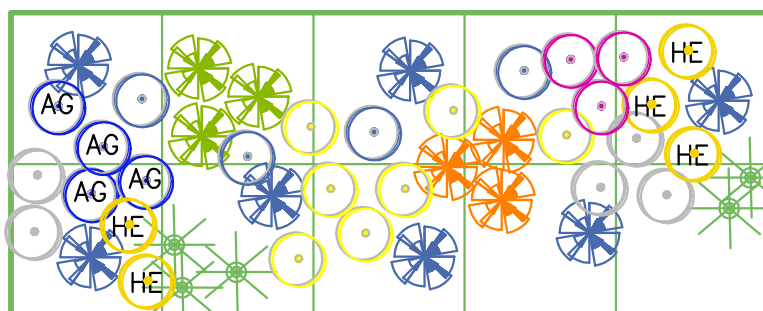

KVETINOVÁ SKLADBA – PRÍJAZDOVÝ ZÁHON

-  MISCANTHUS 'Silberfeder' / 3
-  RUDBECKIA MAXIMA / 3
-  PEROVSKIA ATRIPLICIFOLIA / 7
-  CALAMAGROSTIS BRACHYTRICHA / 5
-  RUDBECKIA 'Goldstrum' / 7
-  ASTER 'Pringlei Monte Cassino' / 5
-  ASTER 'Little Carlow' / 4
-  AGASTACHE 'Blue Fortune' / 4
-  HELENIUM 'Wesergold' / 5
-  EUPATORIUM 'Atropurpureum' / 3
-  ALCHEMILLA MOLLIS / 7
-  SALVIA 'Ostfriesland' / 7
-  TULIPA 'Showwinner' / 25
-  TULIPA 'Hearts Delight' / 25
-  TULIPA 'Angelique' / 9
-  TULIPA 'Black Hero' / 9
-  TULIPA 'Holland Princess' / 9
-  TULIPA 'Blue Parrot' / 9
-  TULIPA 'Queen of Night' / 9
-  TULIPA 'Pink Impression' / 9
-  TULIPA 'White Dream' / 8
-  TULIPA 'Mistress' / 8
-  TULIPA 'Purple Flag' / 8
-  TULIPA 'Don Quichotte' / 8
-  TULIPA 'Happy Family' / 8
-  TULIPA 'Calgary' / 8
-  TULIPA 'Apricon' / 8
-  ALLIUM 'Globmaster' / 10
-  ALLIUM SPHAEROCEPHALON / 5X10pc

Kostrové trvalky

Skupinové trvalky

Výplňové trvalky

Cibuloviny