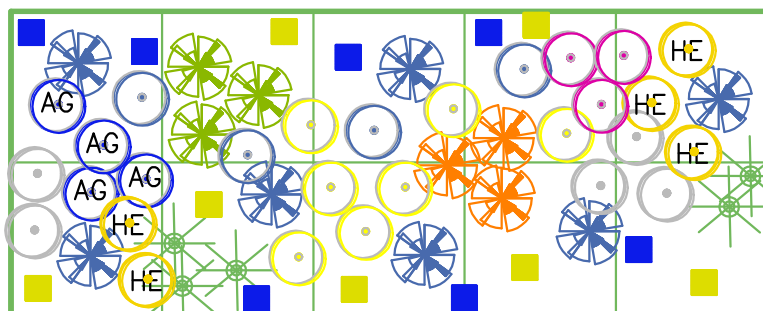

KVETINOVÁ SKLADBA – PRÍJAZDOVÝ ZÁHON

-  MISCANTHUS 'Silberfeder' / 3
-  RUDBECKIA MAXIMA / 3
-  PEROVSKIA ATRIPLICIFOLIA / 7
-  CALAMAGROSTIS BRACHYTRICHA / 5
-  RUDBECKIA 'Goldstrum' / 7
-  ASTER 'Pringlei Monte Cassino' / 5
-  ASTER 'Little Carlow' / 4
-  AGASTACHE 'Blue Fortune' / 4
-  HELENIUM 'Wesergold' / 5
-  EUPATORIUM 'Atropurpureum' / 3
-  ALCHEMILLA MOLLIS / 7
-  SALVIA 'Ostfriesland' / 7
-  TULIPA 'Showwinner' / 25
-  TULIPA 'Hearts Delight' / 25
-  TULIPA 'Angelique' / 9
-  TULIPA 'Black Hero' / 9
-  TULIPA 'Holland Princess' / 9
-  TULIPA 'Blue Parrot' / 9
-  TULIPA 'Queen of Night' / 9
-  TULIPA 'Pink Impression' / 9
-  TULIPA 'White Dream' / 8
-  TULIPA 'Mistress' / 8
-  TULIPA 'Purple Flag' / 8
-  TULIPA 'Don Quichotte' / 8
-  TULIPA 'Happy Family' / 8
-  TULIPA 'Calgary' / 8
-  TULIPA 'Apricon' / 8
-  ALLIUM 'Globmaster' / 10
-  ALLIUM SPHAEROCEPHALON / 5X10pc

Kostrové trvalky

Skupinové trvalky

Výplňové trvalky

Cibuloviny