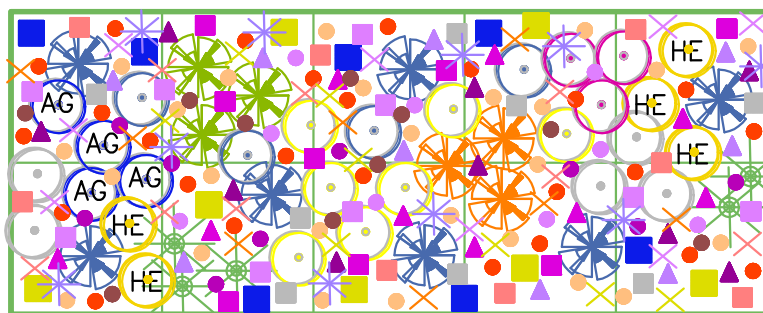

KVETINOVÁ SKLADBA – PRÍJAZDOVÝ ZÁHON

-  MISCANTHUS 'Silberfeder' / 3
-  RUDBECKIA MAXIMA / 3
-  PEROVSKIA ATRIPLICIFOLIA / 7
-  CALAMAGROSTIS BRACHYTRICHA / 5
-  RUDBECKIA 'Goldstrum' / 7
-  ASTER 'Pringlei Monte Cassino' / 5
-  ASTER 'Little Carlow' / 4
-  AGASTACHE 'Blue Fortune' / 4
-  HELENIUM 'Wesergold' / 5
-  EUPATORIUM 'Atropurpureum' / 3
-  ALCHEMILLA MOLLIS / 7
-  SALVIA 'Ostfriesland' / 7
-  TULIPA 'Showwinner' / 25
-  TULIPA 'Hearts Delight' / 25
-  TULIPA 'Angelique' / 9
-  TULIPA 'Black Hero' / 9
-  TULIPA 'Holland Princess' / 9
-  TULIPA 'Blue Parrot' / 9
-  TULIPA 'Queen of Night' / 9
-  TULIPA 'Pink Impression' / 9
-  TULIPA 'White Dream' / 8
-  TULIPA 'Mistress' / 8
-  TULIPA 'Purple Flag' / 8
-  TULIPA 'Don Quichotte' / 8
-  TULIPA 'Happy Family' / 8
-  TULIPA 'Calgary' / 8
-  TULIPA 'Apricon' / 8
-  ALLIUM 'Globmaster' / 10
-  ALLIUM SPHAEROCEPHALON / 5X10pc

Kostrové trvalky

Skupinové trvalky

Výplňové trvalky

Cibuloviny