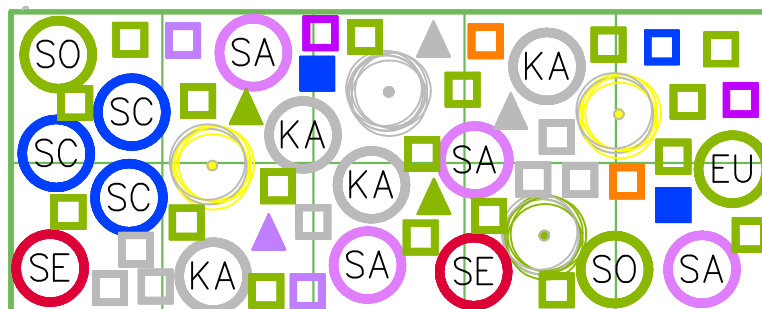

# KVETINOVÁ SKLADBA – MODRÝ KOPEC

-  VERBASCUM BOMBYCIFERUM /2
-  CRAMBE CORDIFOLIA /1
-  ANGELICA ARCHANGELICA /1
-  EUPHORBIA SEGUIERIANA SSP. NICIANA /1
-  SCABIOSA COLUMBARIA 'BUTTERFLY BLUE' /3
-  SALVIA 'SERENADE' /4
-  KALIMERIS INCISIA 'MADIVA' /4
-  SEDUM 'MATRONA' /2
-  SALVIA OFFICINALIS /2
-  CALAMINTHA NEPETA /7
-  EUPHORBIA POLYCHROMA /2
-  NEPETA X FASSENII /1
-  NEPETA X FASSENII 'WALKERS LOW' /2
-  VERONICA TEUCRIUM 'KRALBLAU' /2
-  STACHYS BYZANTINA /2
-  MELICA CILLIATA /18
-  PAPAVER 'CENTRAL PARK' /1
-  LYCHNIS CORONARIA /2
-  LEUCANTHEMUM 'MAIKONIGIN' /2
-  ALLIUM 'PURPLE SENSATION' /14
-  ALLIUM 'GLOBEMASTER' /8
-  ALLIUM CHRISTOPHII /4
-  ALLIUM NIGRUM /7
-  TULIPA 'TANGERINE BEAUTY' /40
-  TULIPA 'KOLPAKOWSKIANA' /35

matrix – Melica ciliata

Kostrové trvalky

Skupinové trvalky

Výplňové trvalky

Akcenty

Cibuloviny