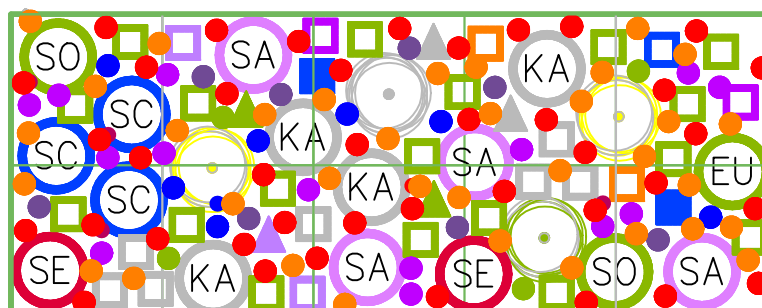

# KVETINOVÁ SKLADBA – MODRÝ KOPEC

-  VERBASCUM BOMBYCIFERUM /2
-  CRAMBE CORDIFOLIA /1
-  ANGELICA ARCHANGELICA /1
-  EUPHORBIA SEGUIERIANA SSP. NICIANA /1
-  SCABIOSA COLUMBARIA 'BUTTERFLY BLUE' /3
-  SALVIA 'SERENADE' /4
-  KALIMERIS INCISIA 'MADIVA' /4
-  SEDUM 'MATRONA' /2
-  SALVIA OFFICINALIS /2
-  CALAMINTHA NEPETA /7
-  EUPHORBIA POLYCHROMA /2
-  NEPETA X FASSENII /1
-  NEPETA X FASSENII 'WALKERS LOW' /2
-  VERONICA TEUCRIUM 'KRALBLAU' /2
-  STACHYS BYZANTINA /2
-  MELICA CILLIATA /18
-  PAPAVER 'CENTRAL PARK' /1
-  LYCHNIS CORONARIA /2
-  LEUCANTHEMUM 'MAIKONIGIN' /2
-  ALLIUM 'PURPLE SENSATION' /14
-  ALLIUM 'GLOBEMASTER' /8
-  ALLIUM CHRISTOPHII /4
-  ALLIUM NIGRUM /7
-  TULIPA 'TANGERINE BEAUTY' /40
-  TULIPA 'KOLPAKOWSKIANA' /35

matrix – Melica ciliata

Kostrové trvalky

Skupinové trvalky

Výplňové trvalky

Akcenty

Cibuloviny