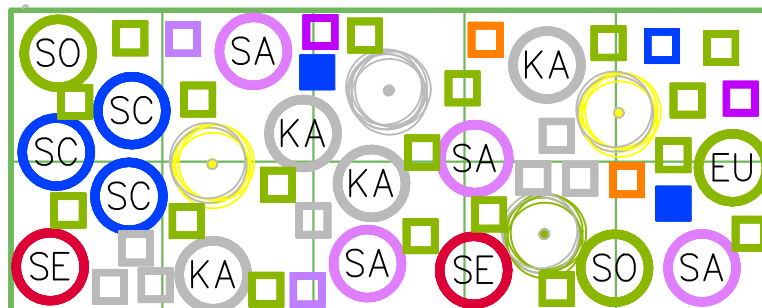

# KVETINOVÁ SKLADBA – MODRÝ KOPEC

-  VERBASCUM BOMBYCIFERUM /2
-  CRAMBE CORDIFOLIA /1
-  ANGELICA ARCHANGELICA /1
-  EUPHORBIA SEGUIERIANA SSP. NICIANA /1
-  SCABIOSA COLUMBARIA 'BUTTERFLY BLUE' /3
-  SALVIA 'SERENADE' /4
-  KALIMERIS INCISIA 'MADIVA' /4
-  SEDUM 'MATRONA' /2
-  SALVIA OFFICINALIS /2
-  CALAMINTHA NEPETA /7
-  EUPHORBIA POLYCHROMA /2
-  NEPETA X FASSENII /1
-  NEPETA X FASSENII 'WALKERS LOW' /2
-  VERONICA TEUCRIUM 'KRALBLAU' /2
-  STACHYS BYZANTINA /2
-  MELICA CILLIATA /18
-  PAPAVER 'CENTRAL PARK' /1
-  LYCHNIS CORONARIA /2
-  LEUCANTHEMUM 'MAIKONIGIN' /2
-  ALLIUM 'PURPLE SENSATION' /14
-  ALLIUM 'GLOBEMASTER' /8
-  ALLIUM CHRISTOPHII /4
-  ALLIUM NIGRUM /7
-  TULIPA 'TANGERINE BEAUTY' /40
-  TULIPA 'KOLPAKOWSKIANA' /35

matrix – Melica ciliata

Kostrové trvalky

Skupinové trvalky

Výplňové trvalky

Akcenty

Cibuloviny