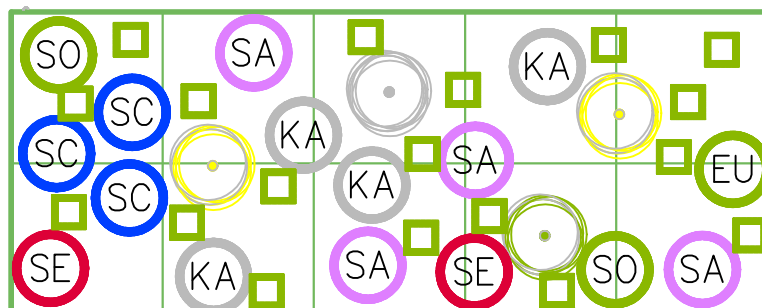

# KVETINOVÁ SKLADBA – MODRÝ KOPEC

-  VERBASCUM BOMBYCIFERUM /2
-  CRAMBE CORDIFOLIA /1
-  ANGELICA ARCHANGELICA /1
-  EUPHORBIA SEGUIERIANA SSP. NICIANA /1
-  SCABIOSA COLUMBARIA 'BUTTERFLY BLUE' /3
-  SALVIA 'SERENADE' /4
-  KALIMERIS INCISIA 'MADIVA' /4
-  SEDUM 'MATRONA' /2
-  SALVIA OFFICINALIS /2
-  CALAMINTHA NEPETA /7
-  EUPHORBIA POLYCHROMA /2
-  NEPETA X FASSENII /1
-  NEPETA X FASSENII 'WALKERS LOW' /2
-  VERONICA TEUCRIUM 'KRALBLAU' /2
-  STACHYS BYZANTINA /2
-  MELICA CILLIATA /18
-  PAPAVER 'CENTRAL PARK' /1
-  LYCHNIS CORONARIA /2
-  LEUCANTHEMUM 'MAIKONIGIN' /2
-  ALLIUM 'PURPLE SENSATION' /14
-  ALLIUM 'GLOBEMASTER' /8
-  ALLIUM CHRISTOPHII /4
-  ALLIUM NIGRUM /7
-  TULIPA 'TANGERINE BEAUTY' /40
-  TULIPA 'KOLPAKOWSKIANA' /35

matrix – Melica ciliata

Kostrové trvalky

Skupinové trvalky

Výplňové trvalky

Akcenty

Cibuloviny