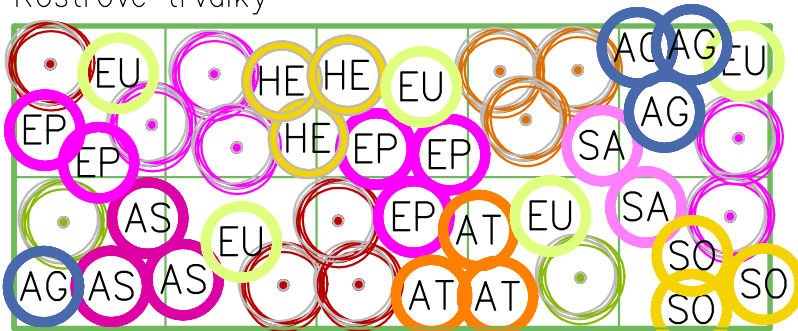

KVETINOVÁ SKLADBA – BARBORÍN ZÁHON

-  VERONICASTRUM 'Pink Glow' / 5
-  MOLINIA 'Karl Foester' / 3
-  PANICUM 'Heavy Metal' / 4
-  MISCANTHUS 'Malepartus' / 2
-  ASTER 'Lady in Black' / 3
-  SANGUISORBA 'Pink Elephant' / 2
-  ECHINACEA PALLIDA / 5
-  HELENIUM 'Kanaria' / 3
-  ACHILLEA 'Teracotta' / 3
-  EUPHORBIA PALUSTRIS / 5
-  SOLIDASTER LUTEUS / 3
-  AGASTACHE 'Black Adder' / 4
-  ASTER 'Petter Harrison' / 3
-  BUPHTALMUM SALICIFOLIUM / 4
-  SESLERIA HEUFFLERIANA / 4
-  PAPAVER 'Picotee' / 3
-  ASPHODELINE LUTEA / 2
-  PULSATILLA 'Rote Glocke' / 2
-  NARCISSUS 'Suzy' / 50
-  NARCISSUS 'Curlew' / 30
-  NARCISSUS 'Pipit' / 40
-  ALLIUM 'Purple Sensation' / 30
-  EREMURUS STENOPHULLUS / 5
-  ALLIUM 'Globemaster' / 8
-  CAMASIA 'Pale Pink' / 15
-  CAMASIA 'Avons Stellards' / 20

Kostrové trvalky

Skupinové trvalky

Výplňové trvalky

Akcenty

Cibuloviny

VICTORIA

TRVALKOVÁ ŠKOLKA